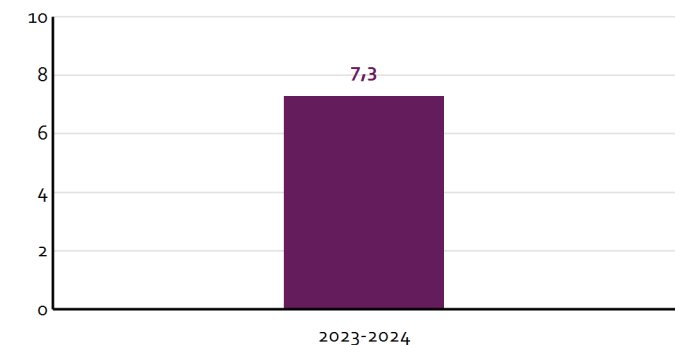

School	Aantal ouders/verzorgers	Percentage respondenten	Aantal resp.	¹ Norm vereist	¹ Norm gewenst
Totaal	157	 29%	46	73	111
Totaal bevraagd	115	 40%	46		

Legenda

-  Respons voldoet aan de gewenste betrouwbaarheid
-  Respons voldoet aan de vereiste betrouwbaarheid
-  Respons voldoet niet aan de vereiste betrouwbaarheid

¹) De vereiste en gewenste respons is bepaald met [deze formule](#) (Excel).

²) Telt ook de onderzoeken met status 'Te beoordelen' en status 'Lopende enquête'.

Onderzoeksresultaten op schoolniveau

In onderstaande tabel ziet u de gemiddelde tevredenheid van de ouders is over uw school. Een hoog cijfer betekent dat de ouders tevreden zijn.